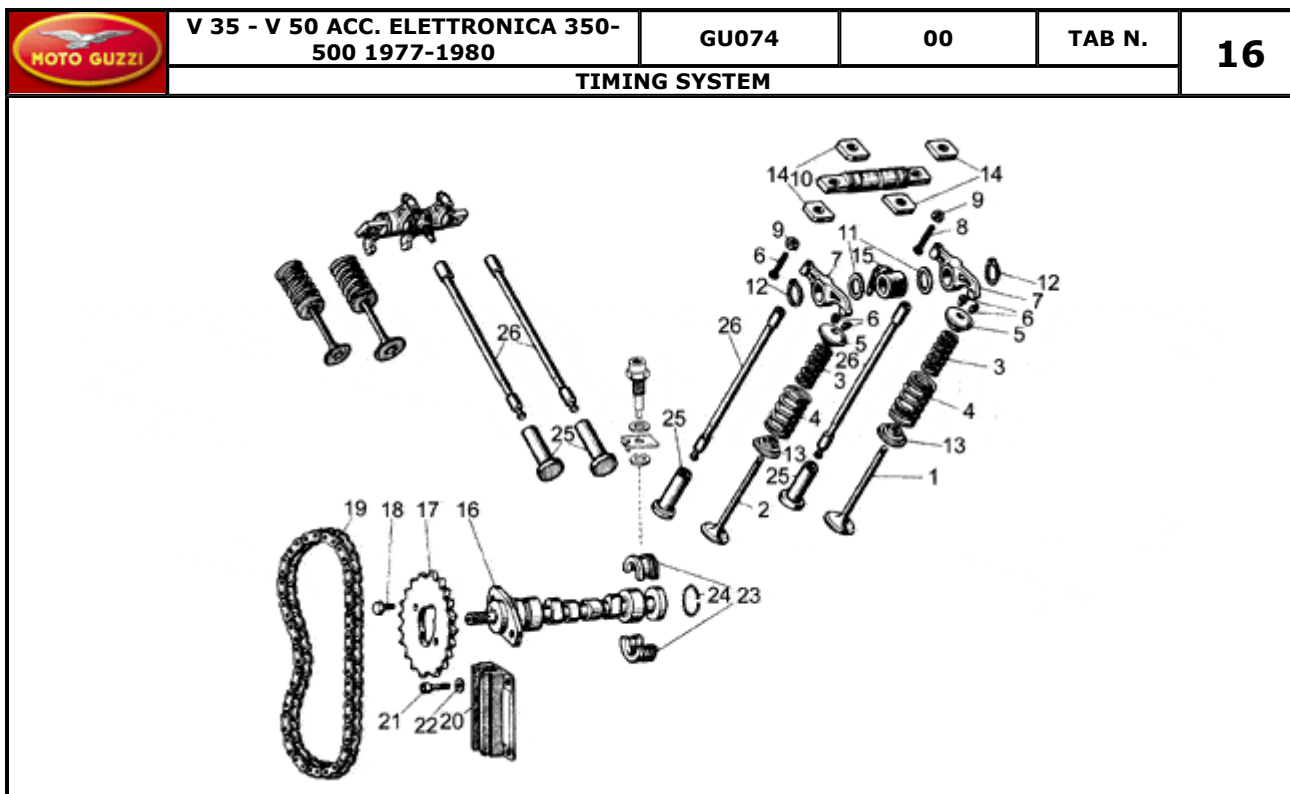

Pos.	Description	Year	I_M_	Country	Version	Code	Q.ty	P.Cod.
1	Intake valve	-	-	-	V35	GU19036010	2	
	Intake valve	-	-	-	V50	GU19036050	2	
	Intake valve	-	-	D	V35	GU19036000	2	
2	Exhaust valve	-	-	D	V35	GU19036100	2	
	Exhaust valve	-	-	-	-	GU23036100	2	
3	Spring	-	-	-	-	GU61037600	4	
4	Spring	-	-	-	-	GU61037500	4	
5	Upper cup	-	-	-	-	GU61038000	4	
6	Half-cone	-	-	-	-	GU61038100	8	
7	Rocker arm assy.	-	-	-	-	GU19030500	4	
8	Screw	-	-	-	-	GU19034000	4	
9	Nut M6x1	-	-	-	-	GU92602406	4	
10	Rocker shaft	-	-	-	-	GU19032000	2	
11	Clearance washer	-	-	-	-	GU19032300	4	
12	Circlip	-	-	-	-	GU90271018	4	
13	Lower cup	-	-	-	-	GU61037000	4	
14	Spacer	-	-	-	-	GU19032900	8	
15	Hose	-	-	-	-	GU19027500	2	
16	Camshaft	-	-	-	-	GU19053301	1	
17	Gear	-	-	-	-	GU19054500	1	
18	Bolt	-	-	-	-	GU61054900	2	
19	Camshaft chain	-	-	-	-	GU19058000	1	
20	Timing system chain guide	-	-	-	-	GU19058400	1	
21	Hex socket screw M6X16	-	-	-	-	GU98622316	2	
22	Washer 6,15x11x0,8	-	-	-	-	GU95004206	2	
23	Sector	-	-	-	-	GU19055700	2	
24	Snap ring	-	-	-	-	GU90353029	1	
25	Tappet	-	-	-	-	GU19045861	4	
26	Rocker arms axis	-	-	-	-	GU19045001	4