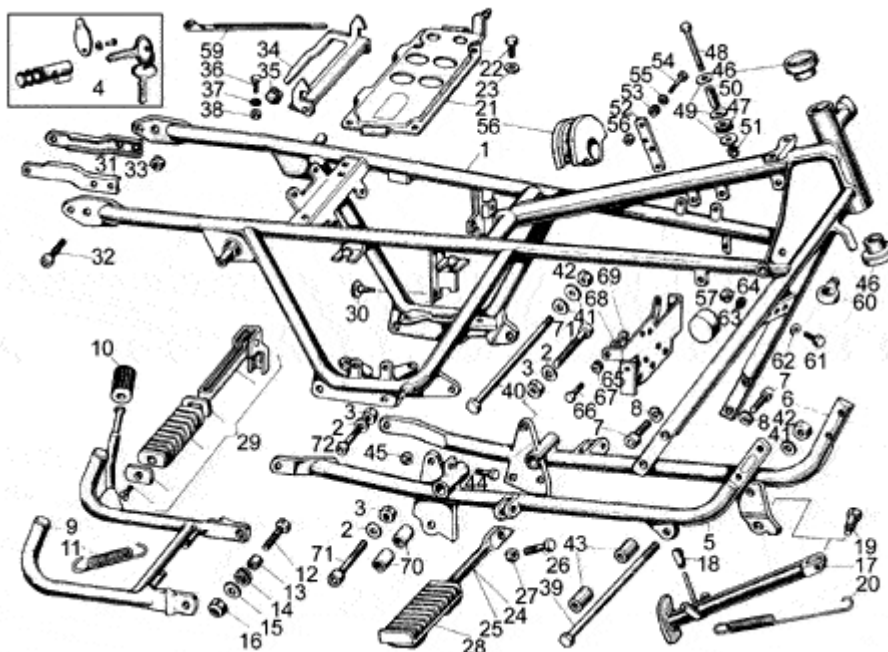

V 35 - V 50 ACC. ELETTRONICA 350-500 1977-1980

GU074

00

TAB N.

10

FRAME

Pos.	Description	Year	I_M	Country	Version	Code	Q.ty	P.Cod.
1	Frame	-	-	-	-	GU19400100	1	
2	Washer 10,2x18x2	-	-	-	-	GU95004210	4	
3	Nut	-	-	-	-	GU92602210	4	
4	Lock	-	-	-	-	GU19782520	1	
5	RH cradle arm	-	-	-	-	GU19420300	1	
6	LH cradle arm	-	-	-	-	GU19422100	1	
7	Screw	-	-	-	-	GU98622522	4	
8	Washer	-	-	-	-	GU95120105	4	
9	Central stand	-	-	-	-	GU19430305	1	
10	Rubber pedal	-	-	-	-	GU13432640	1	
11	Lateral stand spring	-	-	-	-	GU12434001	2	
12	Screw	-	-	-	-	GU98054530	2	
13	Spacer	-	-	-	-	GU91181114	2	
14	Spring	-	-	-	-	GU94322215	1	
15	Washer	-	-	-	-	GU95000210	2	
16	Nut M10x1,5	-	-	-	-	GU92630510	2	
17	Lateral stand	-	-	-	-	GU19432000	1	
18	Lockup rubber	-	-	-	-	GU19433000	1	
19	Pin	-	-	-	-	GU99105129	1	
20	Spring	-	-	-	-	GU19434000	2	
21	Plate	-	-	-	-	GU19418200	1	
22	Screw	-	-	-	-	GU98054418	4	
23	Washer	-	-	-	-	GU95004208	4	
24	RH pipe	-	-	-	-	GU39440700	1	
25	LH pipe	-	-	-	-	GU39441800	1	
26	Screw	-	-	-	-	GU98820430	2	
27	Nut M8X1,25	-	-	-	-	GU92602208	2	
28	Front footrest	-	-	-	-	GU39443200	2	
29	Rear footrest	-	-	-	-	GU61442300	2	
30	Drift	-	-	-	-	GU19705900	4	
31	Rear mudguard supp.	-	-	-	-	GU19439100	2	
32	Screw	-	-	-	V35	GU98822418	4	
	Screw	-	-	-	V50	GU98822420	2	