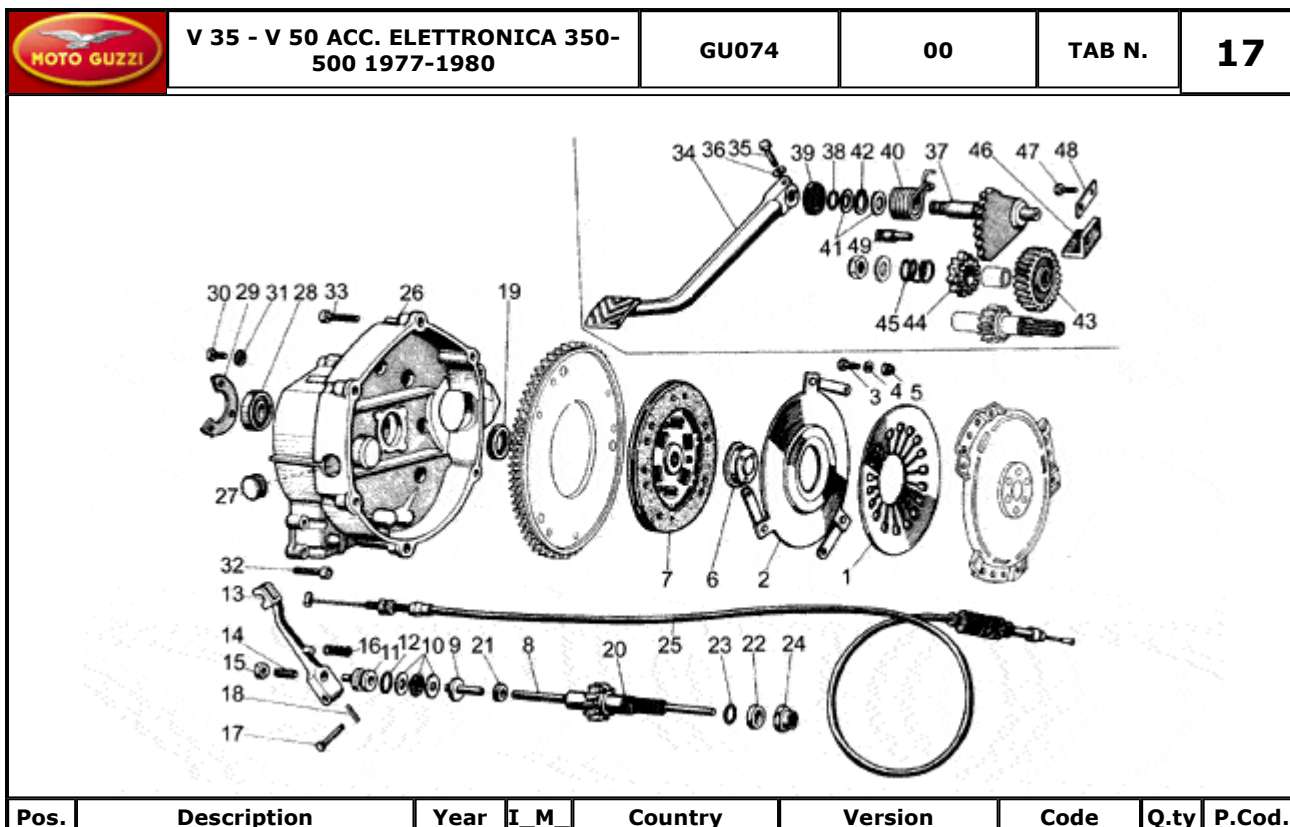

Pos.	Description	Year	I_M_	Country	Version	Code	Q.ty	P.Cod.
1	Belleville spring	-	-	-	-	GU19084100	1	
2	Pressure plate	-	-	-	-	GU19082501	1	
3	Screw	-	-	-	-	GU98054214	3	
4	Washer	-	-	-	-	GU95004205	3	
5	Nut	-	-	-	-	GU92630105	3	
6	Cup	-	-	-	-	GU19083401	1	
7	Driven clutch disc	-	-	-	-	GU27084420	1	
8	Rod	-	-	-	-	GU20085720	1	
9	Inner body	-	-	-	-	GU14086000	1	
10	Thrust bearing	-	-	-	-	GU12087001	1	
11	Outer body	-	-	-	-	GU14086100	1	
12	O-ring 17,13x2,62	-	-	-	-	GU90706170	1	
13	Clutch release shaft	-	-	-	-	GU14090201	1	
14	Adjuster screw	-	-	-	-	GU14090400	1	
15	Nut M8X1	-	-	-	-	GU92602508	1	
16	Lever return spring	-	-	-	-	GU94321105	1	
17	Pin 7x39	-	-	-	-	GU95780271	1	
18	Split pin	-	-	-	-	GU95500222	1	
19	Oil seal	-	-	-	-	GU90402736	1	
20	Transmission shaft Z=13	-	-	-	V35	GU19210700	1	
	Transmission shaft Z=14	-	-	-	V50	GU19210750	1	
21	Gasket ring 6x16x7	-	-	-	-	GU90400616	1	
22	Spacer	-	-	-	-	GU19213700	1	
23	Gasket ring 18,77X1,78	-	-	-	-	GU90706188	1	
24	Nut	-	-	-	-	GU19356700	1	
25	Clutch cable	-	-	-	-	GU19093052	1	
26	Clutch drum	-	-	-	-	GU19200401	1	
27	Plug	-	-	-	-	GU93180220	1	
28	Ball bearing 20x42x12	-	-	-	-	GU92201120	1	
29	Bearings support Plate	-	-	-	-	GU19203400	1	
30	Screw	-	-	-	-	GU98054314	3	
31	Washer 6,4x10x0,7	-	-	-	-	GU14217901	3	
32	Screw M6X30	-	-	-	-	GU98620330	11