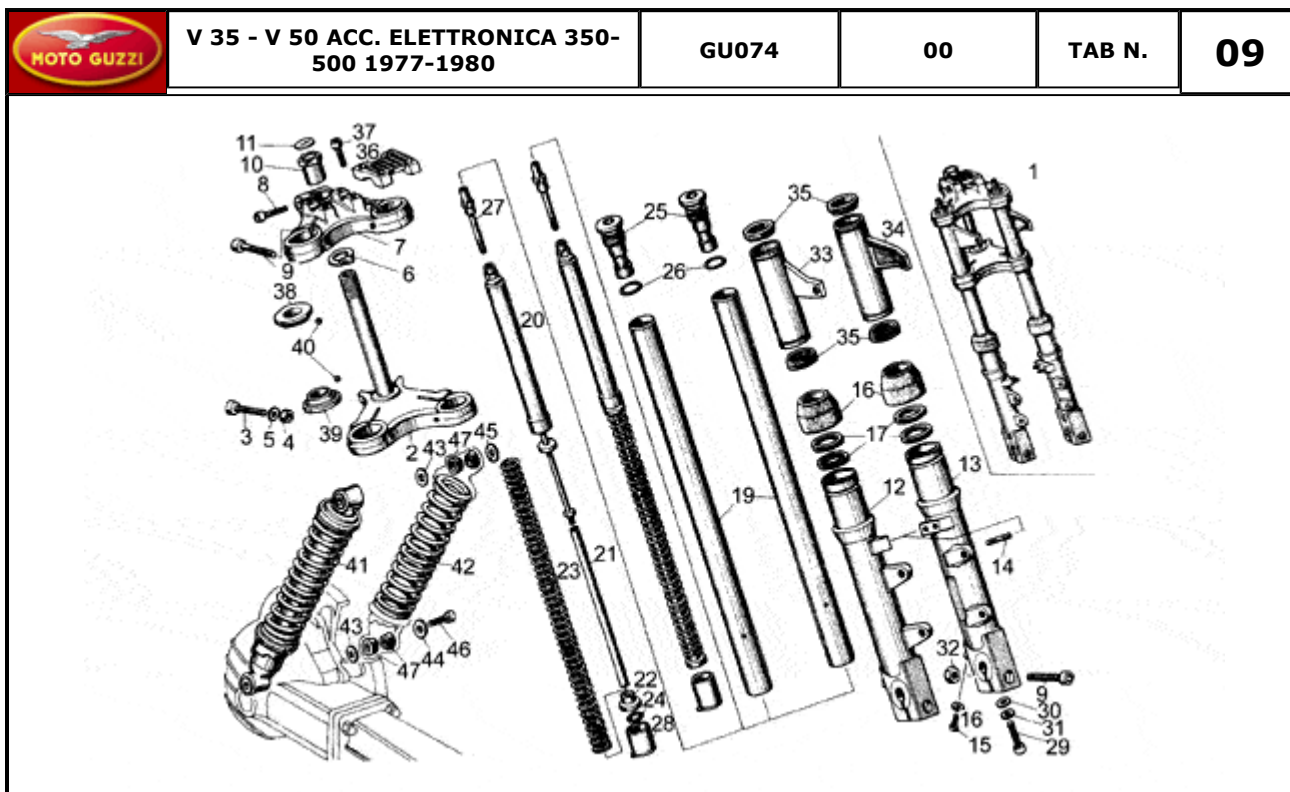

Pos.	Description	Year	I_M	Country	Version	Code	Q.ty	P.Cod.
1	Front fork	-	-	-	-	GU19490305	1	
2	Lower fork plate	-	-	-	-	GU39494002	1	
3	Screw	-	-	-	-	GU98620555	2	
4	Spacer	-	-	-	-	GU91181110	2	
5	Washer 10,2x18x2	-	-	-	-	GU95004210	2	
6	Washer	-	-	-	-	GU62493200	1	
7	Upper plate	-	-	-	-	GU39493101	1	
8	Screw M8X35	-	-	-	-	GU98620435	1	
9	Screw M10X40	-	-	-	-	GU98620540	4	
10	Bush	-	-	-	-	GU14516600	1	
11	Plug	-	-	-	-	GU17517700	1	
12	RH sleeve	-	-	-	-	GU195225001	1	
13	LH sleeve	-	-	-	-	GU195226001	1	
14	Stud bolt	-	-	-	-	GU96508021	4	
15	Oil unload plug	-	-	-	-	GU98620312	2	
16	Washer 6,25x10x1,5	-	-	-	-	GU95100116	2	
17	Oil seal	-	-	-	-	GU90403144	4	
18	Dust cover	-	-	-	-	GU53524540	2	
19	Sleeve	-	-	-	-	GU39525401	2	
20	Fork shock absorber	-	-	-	-	GU14526407	2	
21	Plunger	-	-	-	-	GU53527840	2	
22	Spring seat	-	-	-	-	GU53527940	2	
23	Fork spring	-	-	-	-	GU19526600	2	
24	Circlip	-	-	-	-	GU90271012	2	
25	Plug	-	-	-	-	GU39504501	2	
26	O-ring	-	-	-	-	GU90706202	2	
27	Stud bolt	-	-	-	-	GU19504800	2	
28	Cup	-	-	-	-	GU53527640	2	
29	Screw	-	-	-	-	GU98623430	2	
30	Gasket 8,25x15x1	-	-	-	-	GU12154200	2	
31	Washer	-	-	-	-	GU95004208	2	
32	Nut	-	-	-	-	GU92602210	2	
33	RH headlight supp.	-	-	-	-	GU194961001	1	